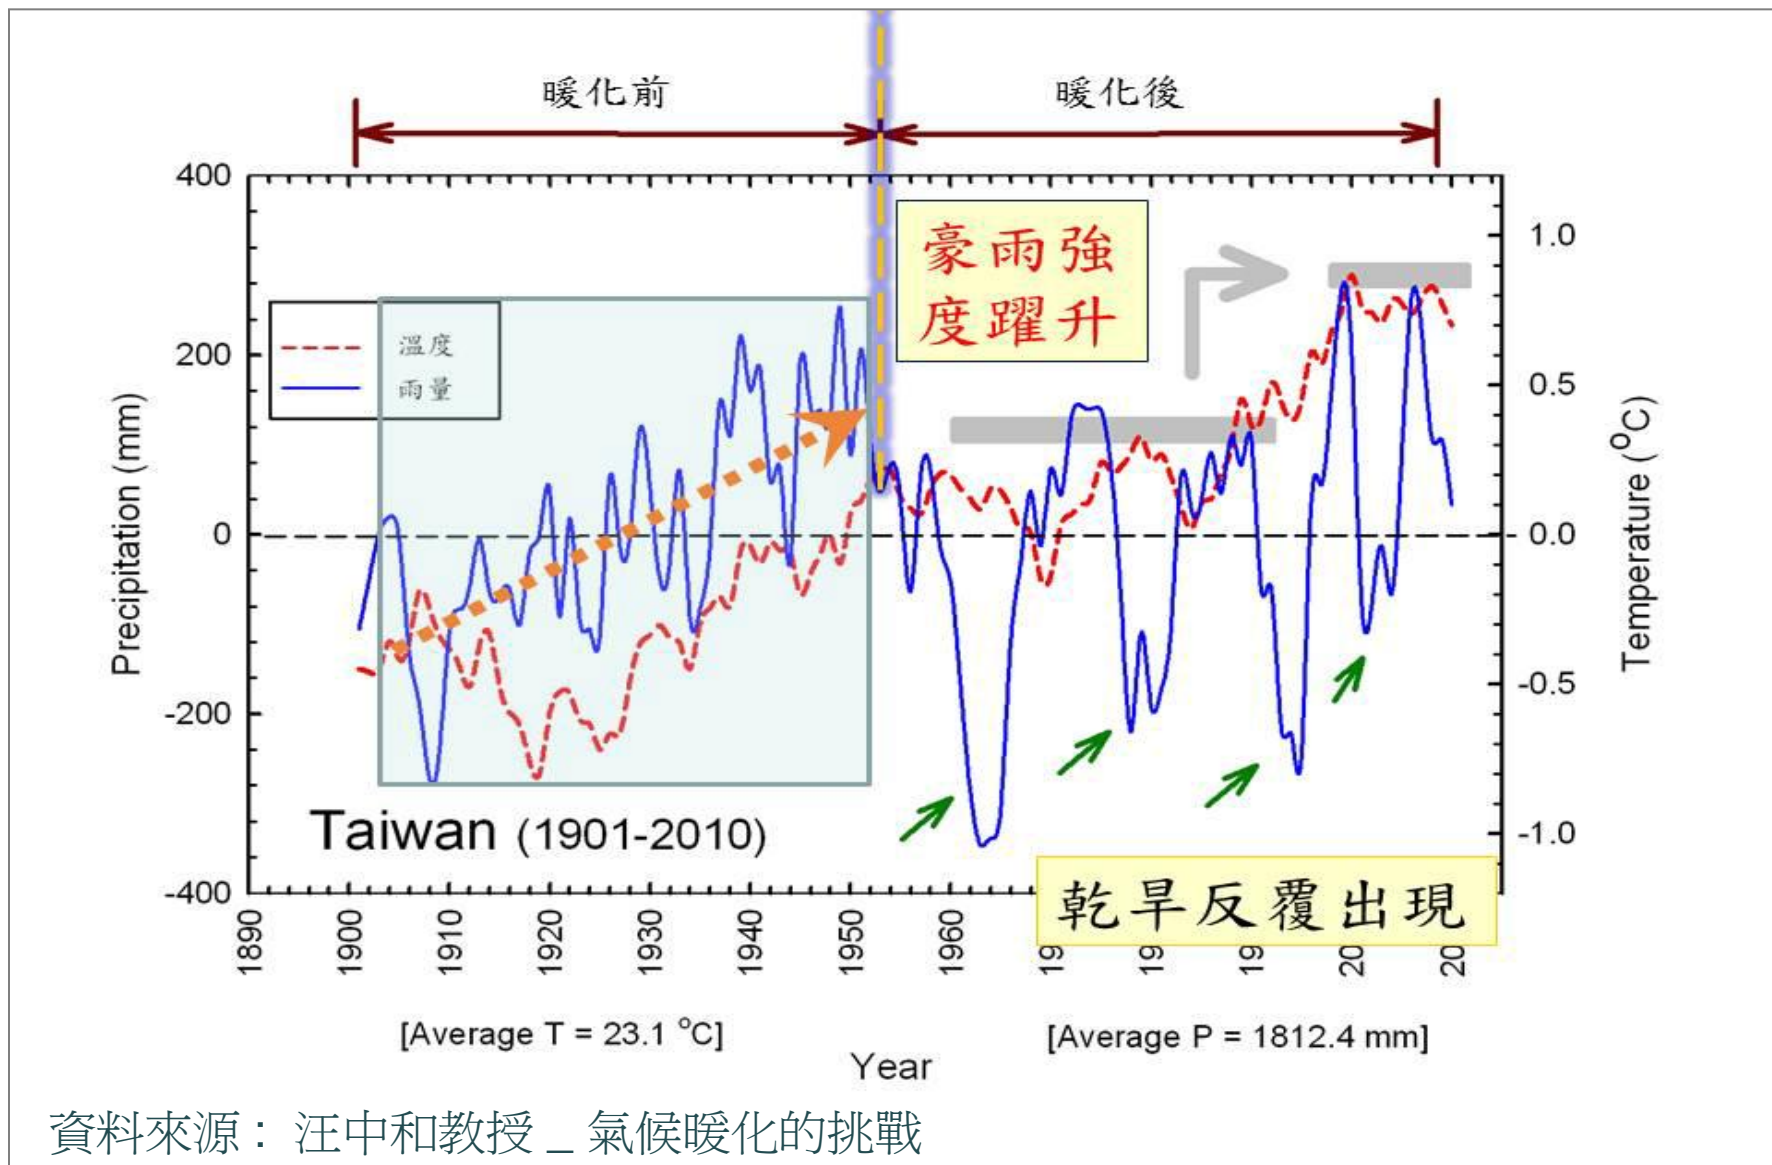

三苯醋錫，曾被作為殺菌劑使用的有機錫化合物，並已被證實對人類健康存在重大威脅，以及對自然環境和生態系統有著嚴重和長期的影響，而遭許多國家禁止製造和使用。（維基百科）

■ 態度・決定了命運 _ 定律無常，人能平安？

資料來源：汪中和教授 _ 氣候暖化的挑戰

■ 態度・決定了命運 _ 定律無常，人能平安？

有一種選擇，更是順天應理 …

■ 共同的願想 _ 早日重現美麗有機島

我們深信_ 堅定方向，加上努力，就有希望