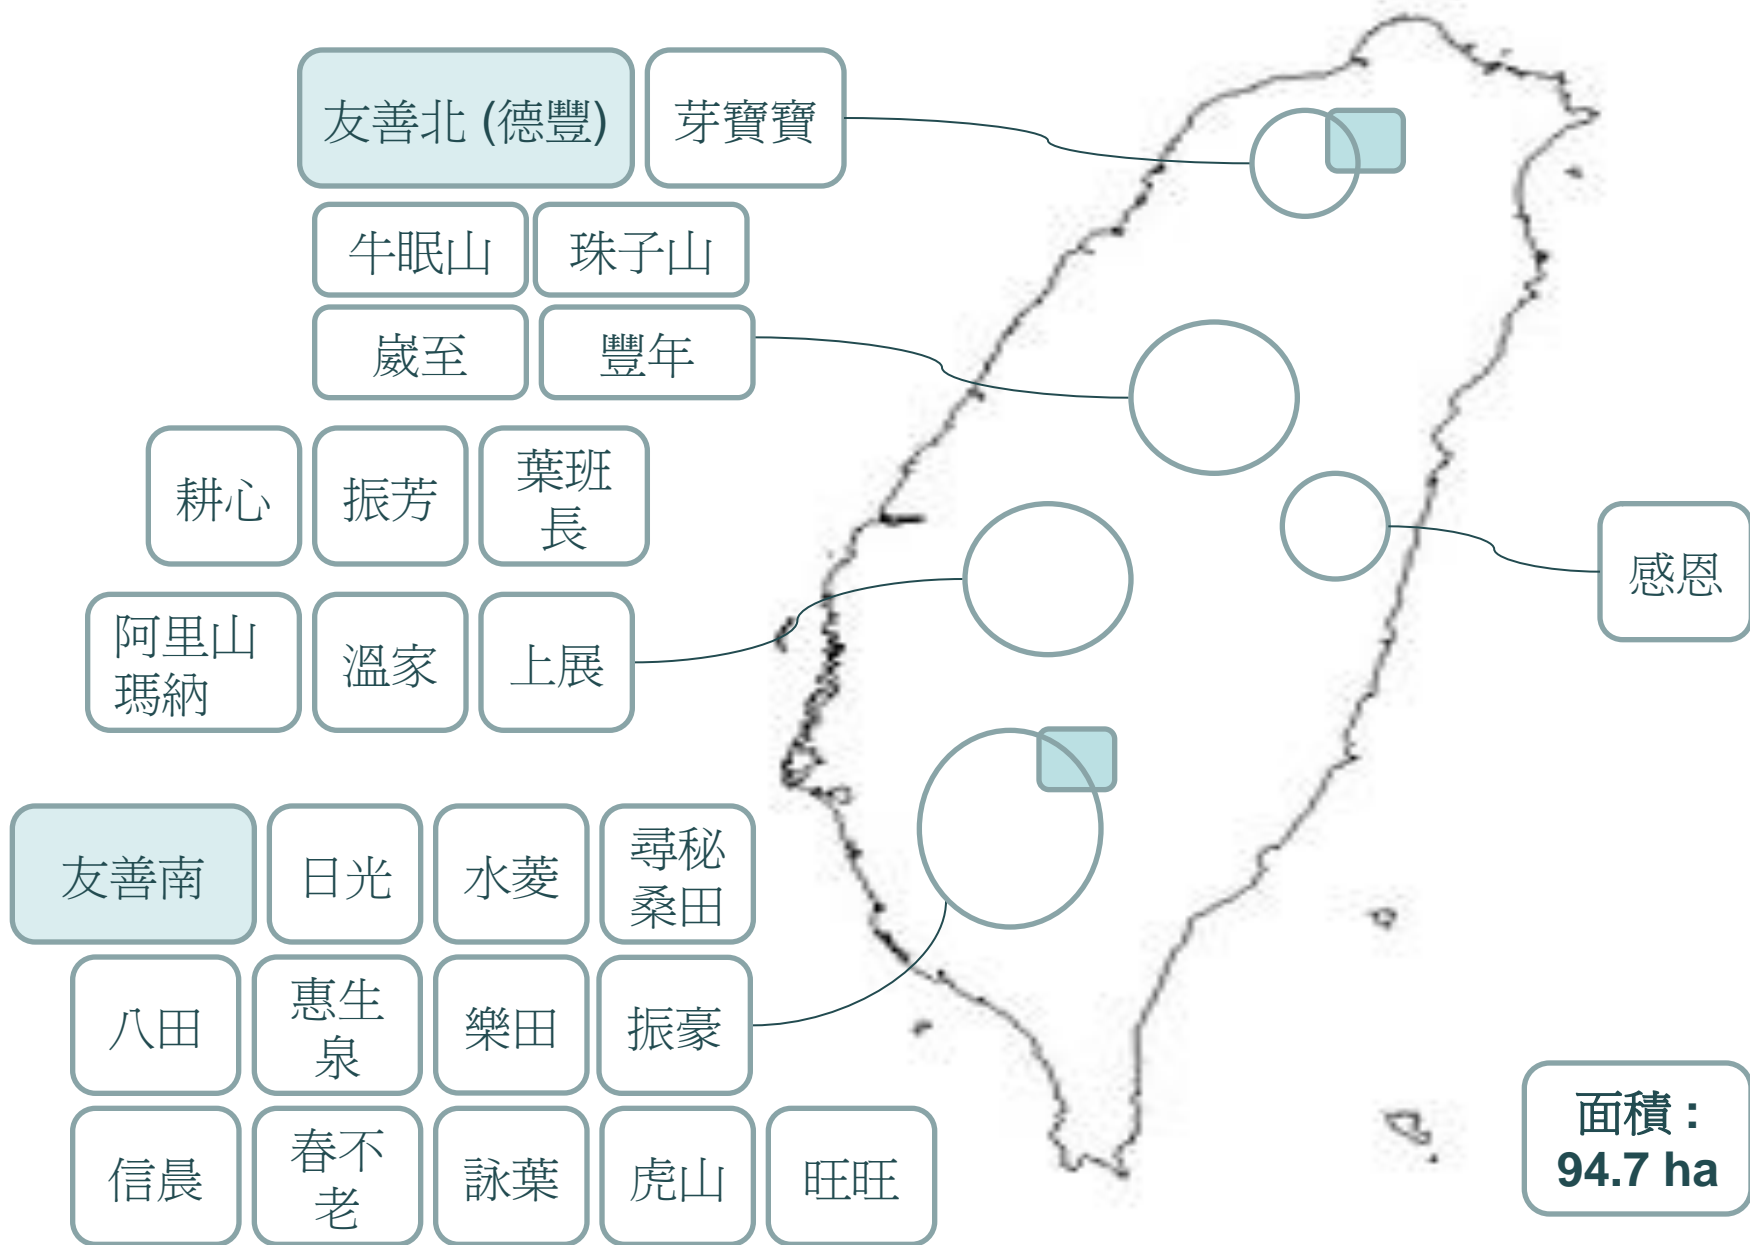

團結走出去_ 「友善大地」結盟夥伴

支持夥伴 C

理念夥伴 B

理念認同・部份配合
產銷

理念夥伴 A

1. 理念相同
2. 完全配合產銷

團結走出去_ 「友善大地」結盟夥伴 (A+B)

友善大地 社會企業 組織圖